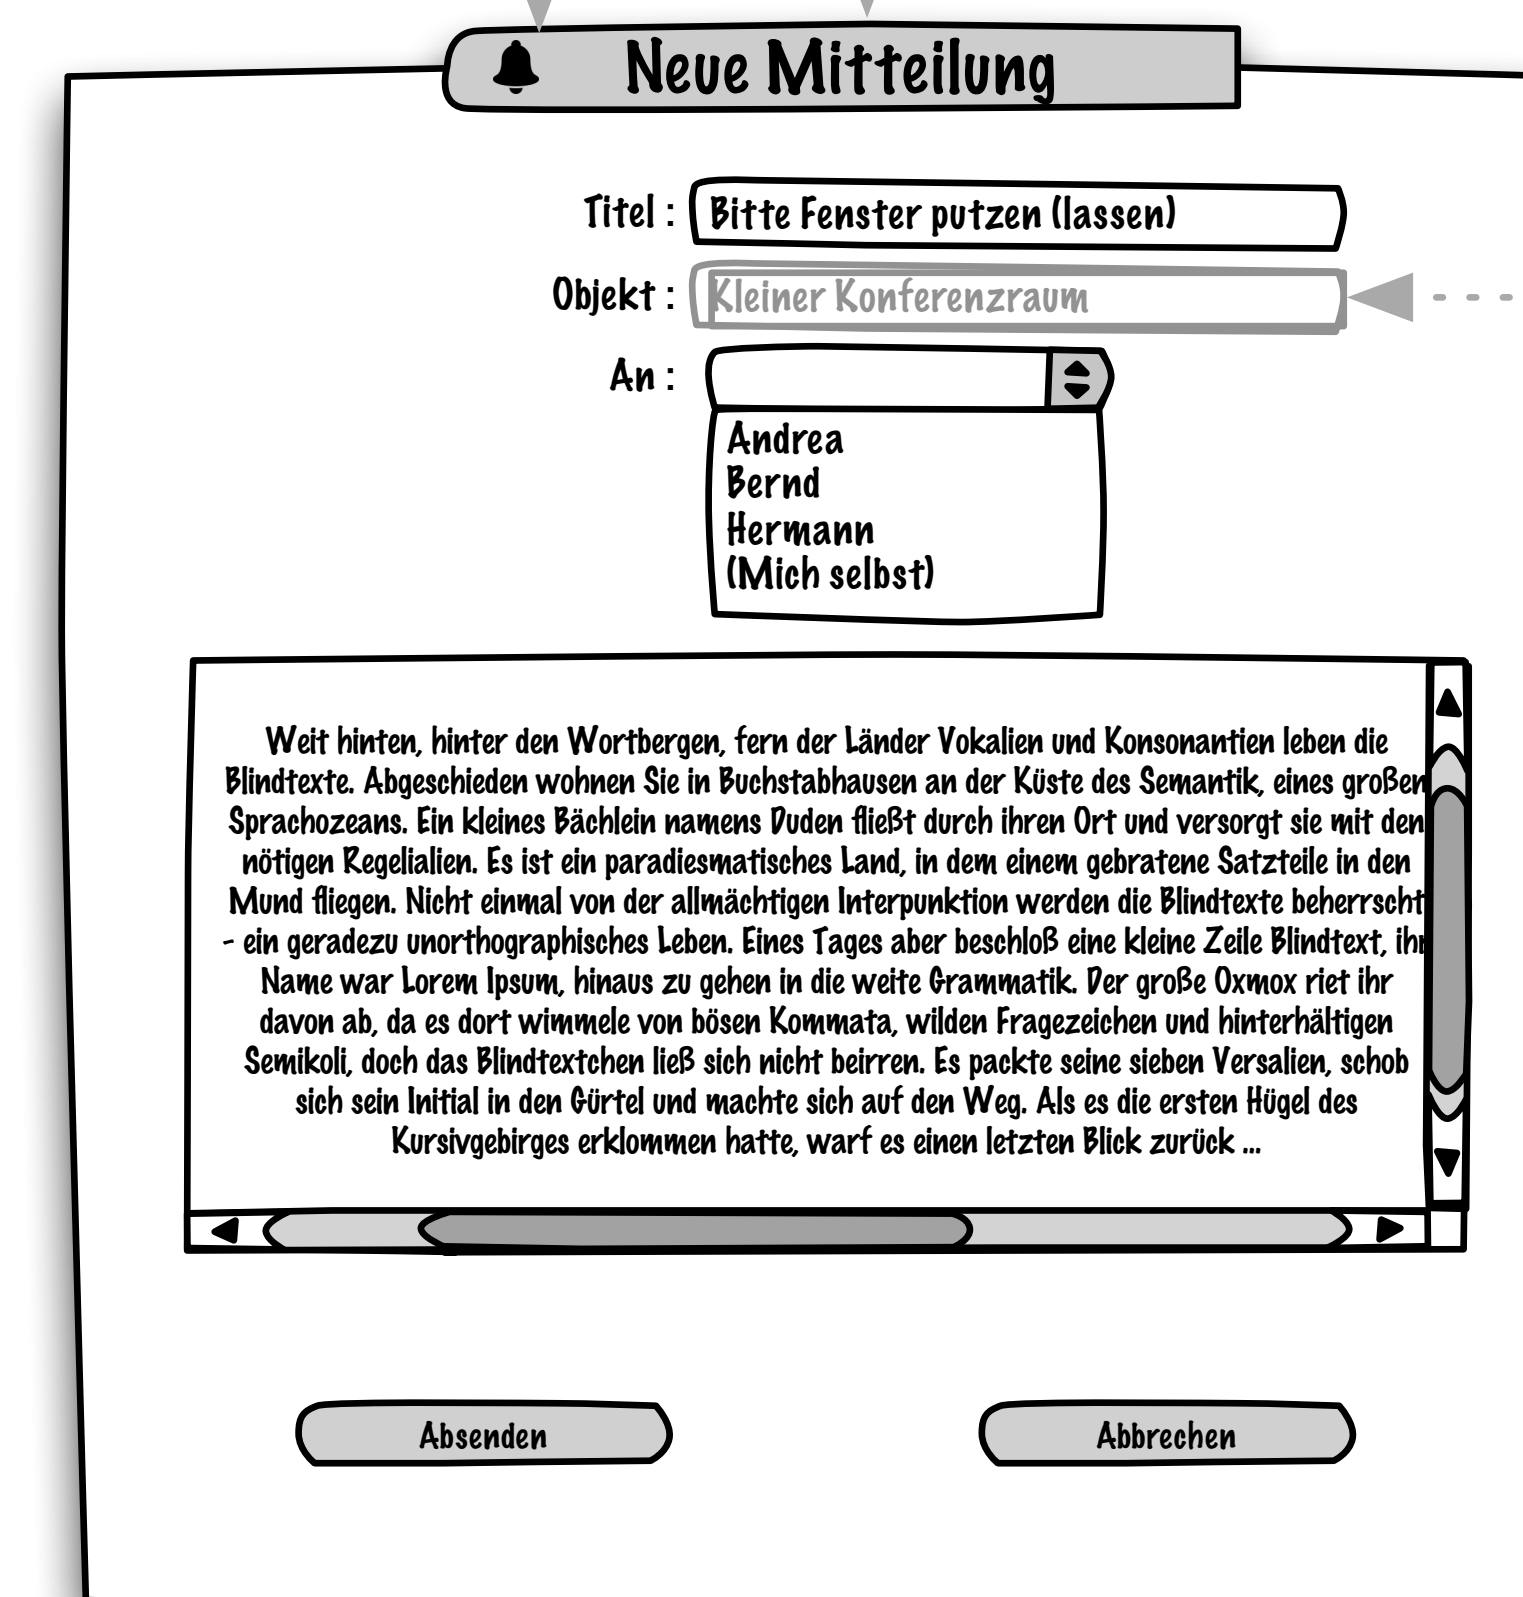

Counter für ungelesene Mitteilungen

Klick auf "Mitteilungen" öffnet die Mitteilungszentrale "MiZe"

Die neusten Mitteilungen werden direkt im Benutzermenü angezeigt. Bei Klick wird die Mitteilung direkt in der MiZe geöffnet.

MiZe im Overlay über der Seite

Als gelesen markieren

Öffnet Objekt in neuem Tab

Antworten

Wird direkt aus einem Objekt eine neue Mitteilung erzeugt, so wird das Objekt automatisch eingetragen. Ansonsten bleibt das Feld leer.