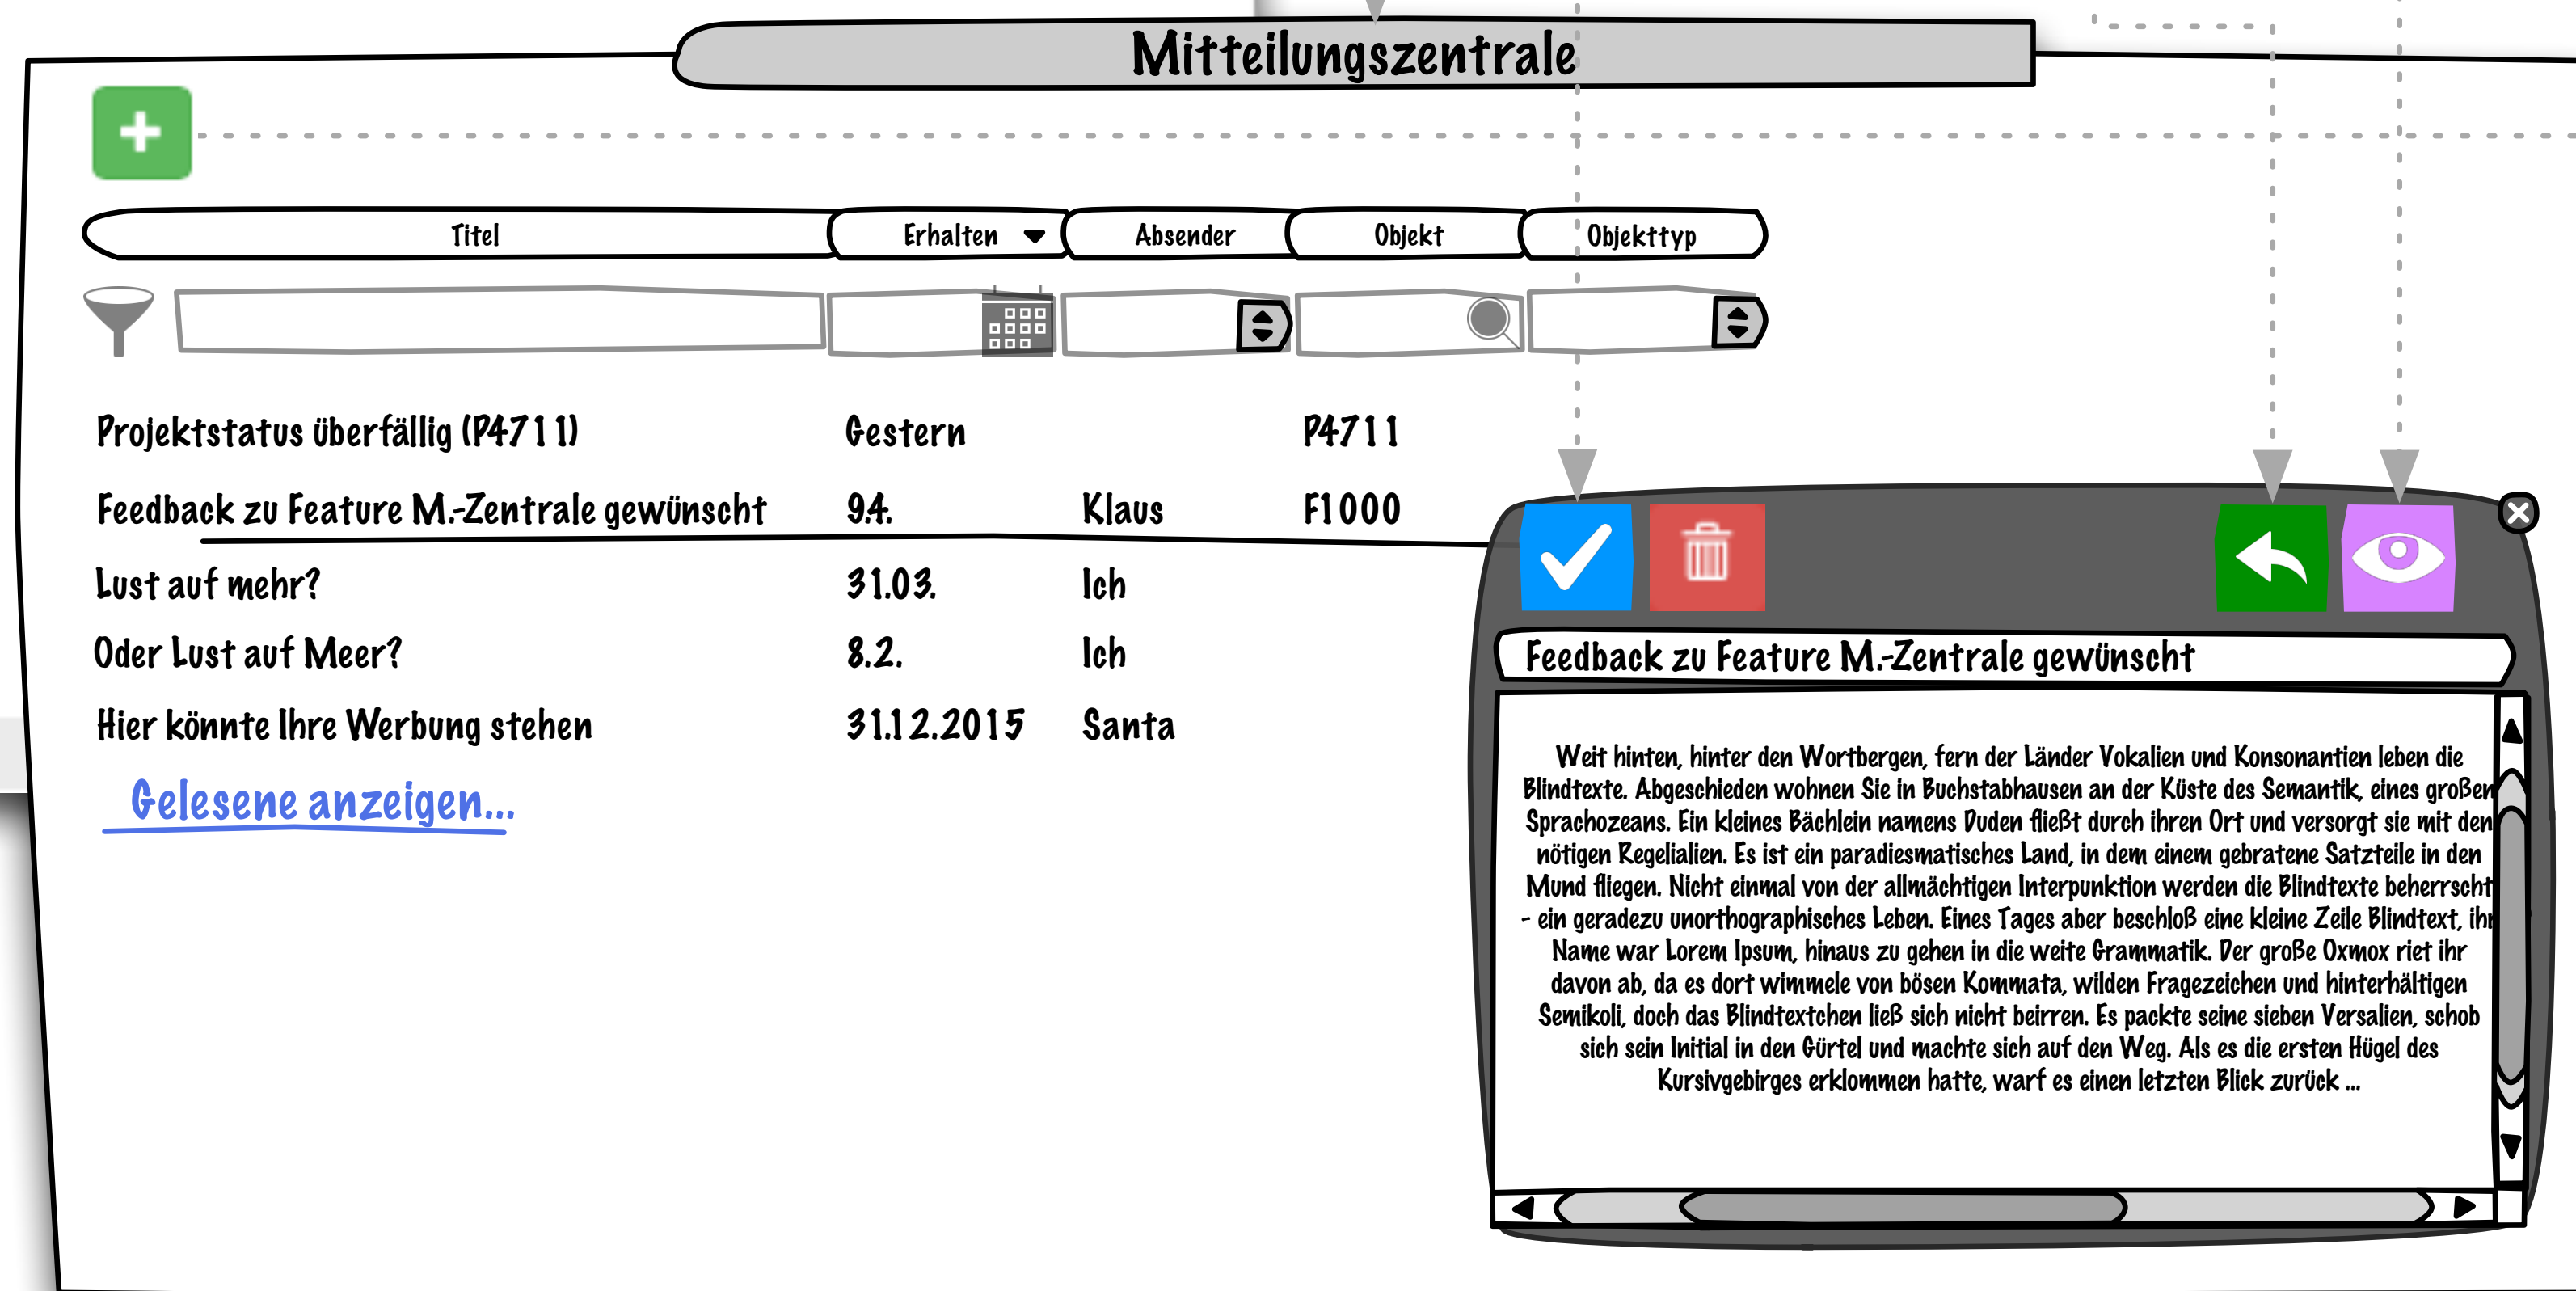

Counter für ungelesene Mitteilungen

Klick auf "Mitteilungen" öffnet die Mitteilungszentrale "MiZe"

Die neusten Mitteilungen werden direkt im Benutzermenü angezeigt. Bei Klick wird die Mitteilung direkt in der MiZe geöffnet.

MiZe im Overlay über der Seite

Als gelesen markieren

Öffnet Objekt in neuem Tab

Antworten

Wird direkt aus einem Objekt eine neue Mitteilung erzeugt, so wird das Objekt automatisch eingetragen. Ansonsten bleibt das Feld leer.