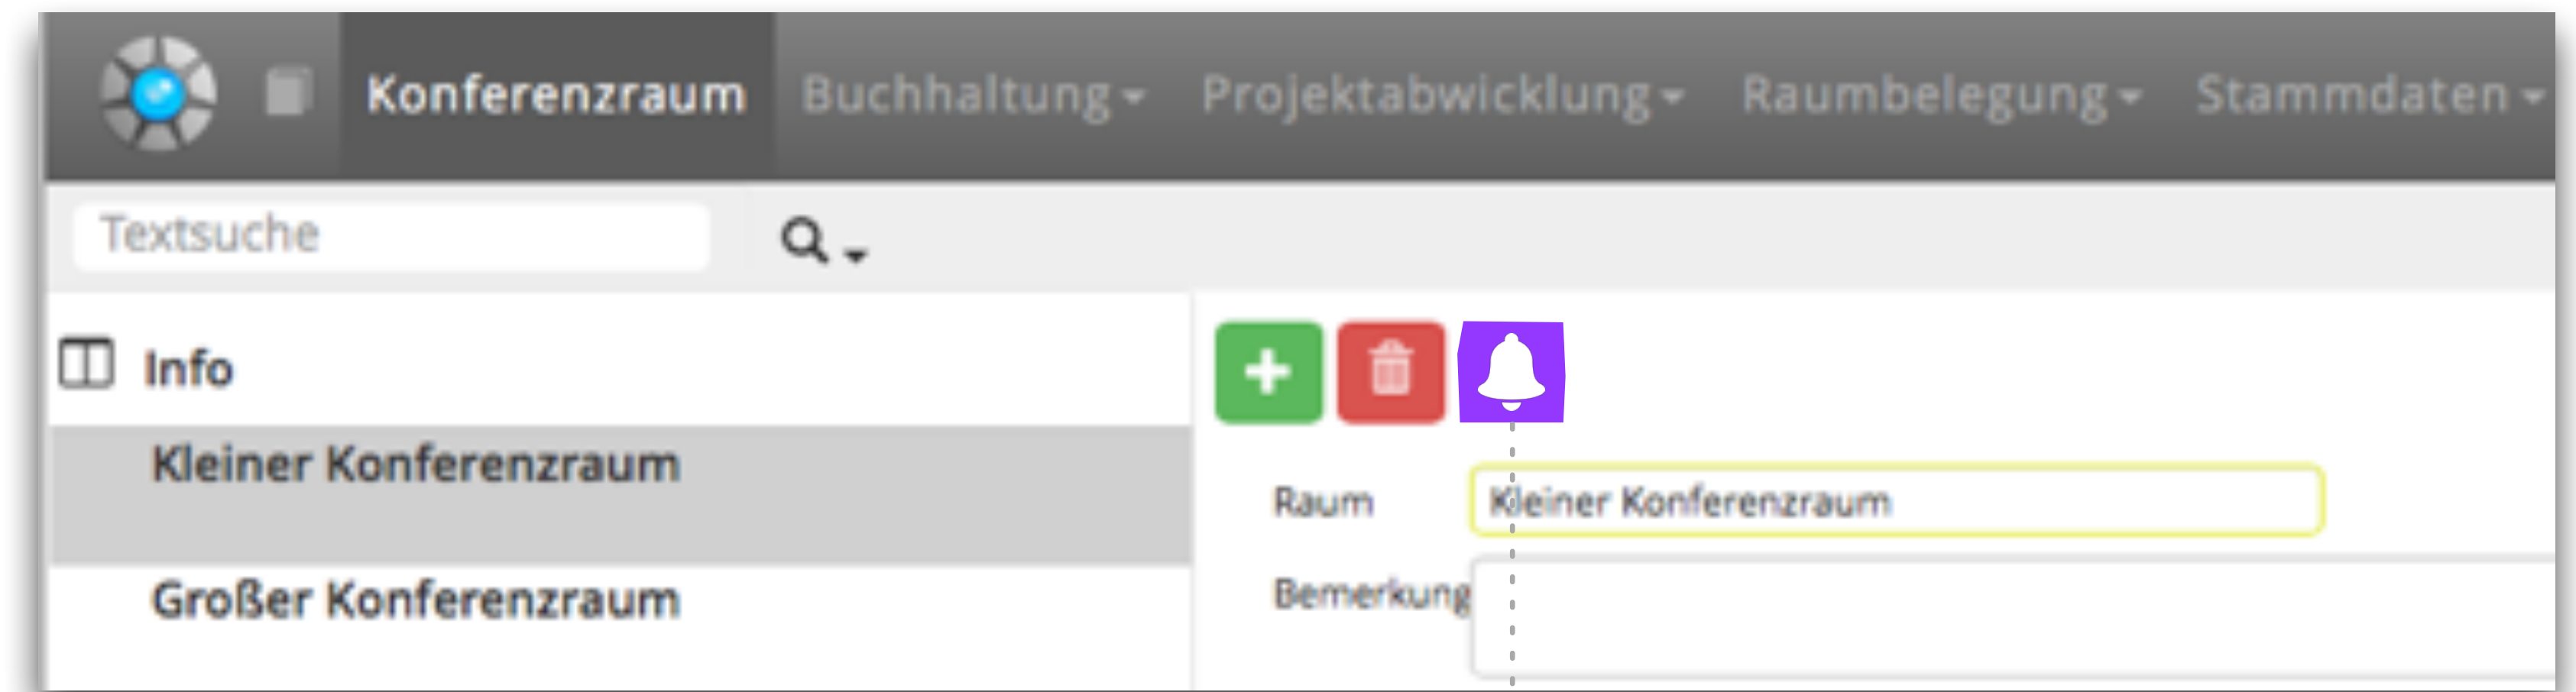

Counter für ungelesene Mitteilungen

Klick auf "Mitteilungen" öffnet die Mitteilungszentrale "MiZe"

Die neusten Mitteilungen werden direkt im Benutzermenü angezeigt. Bei Klick wird die Mitteilung direkt in der MiZe geöffnet.

MiZe im Overlay über der Seite

Als gelesen markieren

Öffnet Objekt in neuem Tab

Antworten

Wird direkt aus einem Objekt eine neue Mitteilung erzeugt, so wird das Objekt automatisch eingetragen. Ansonsten bleibt das Feld leer.