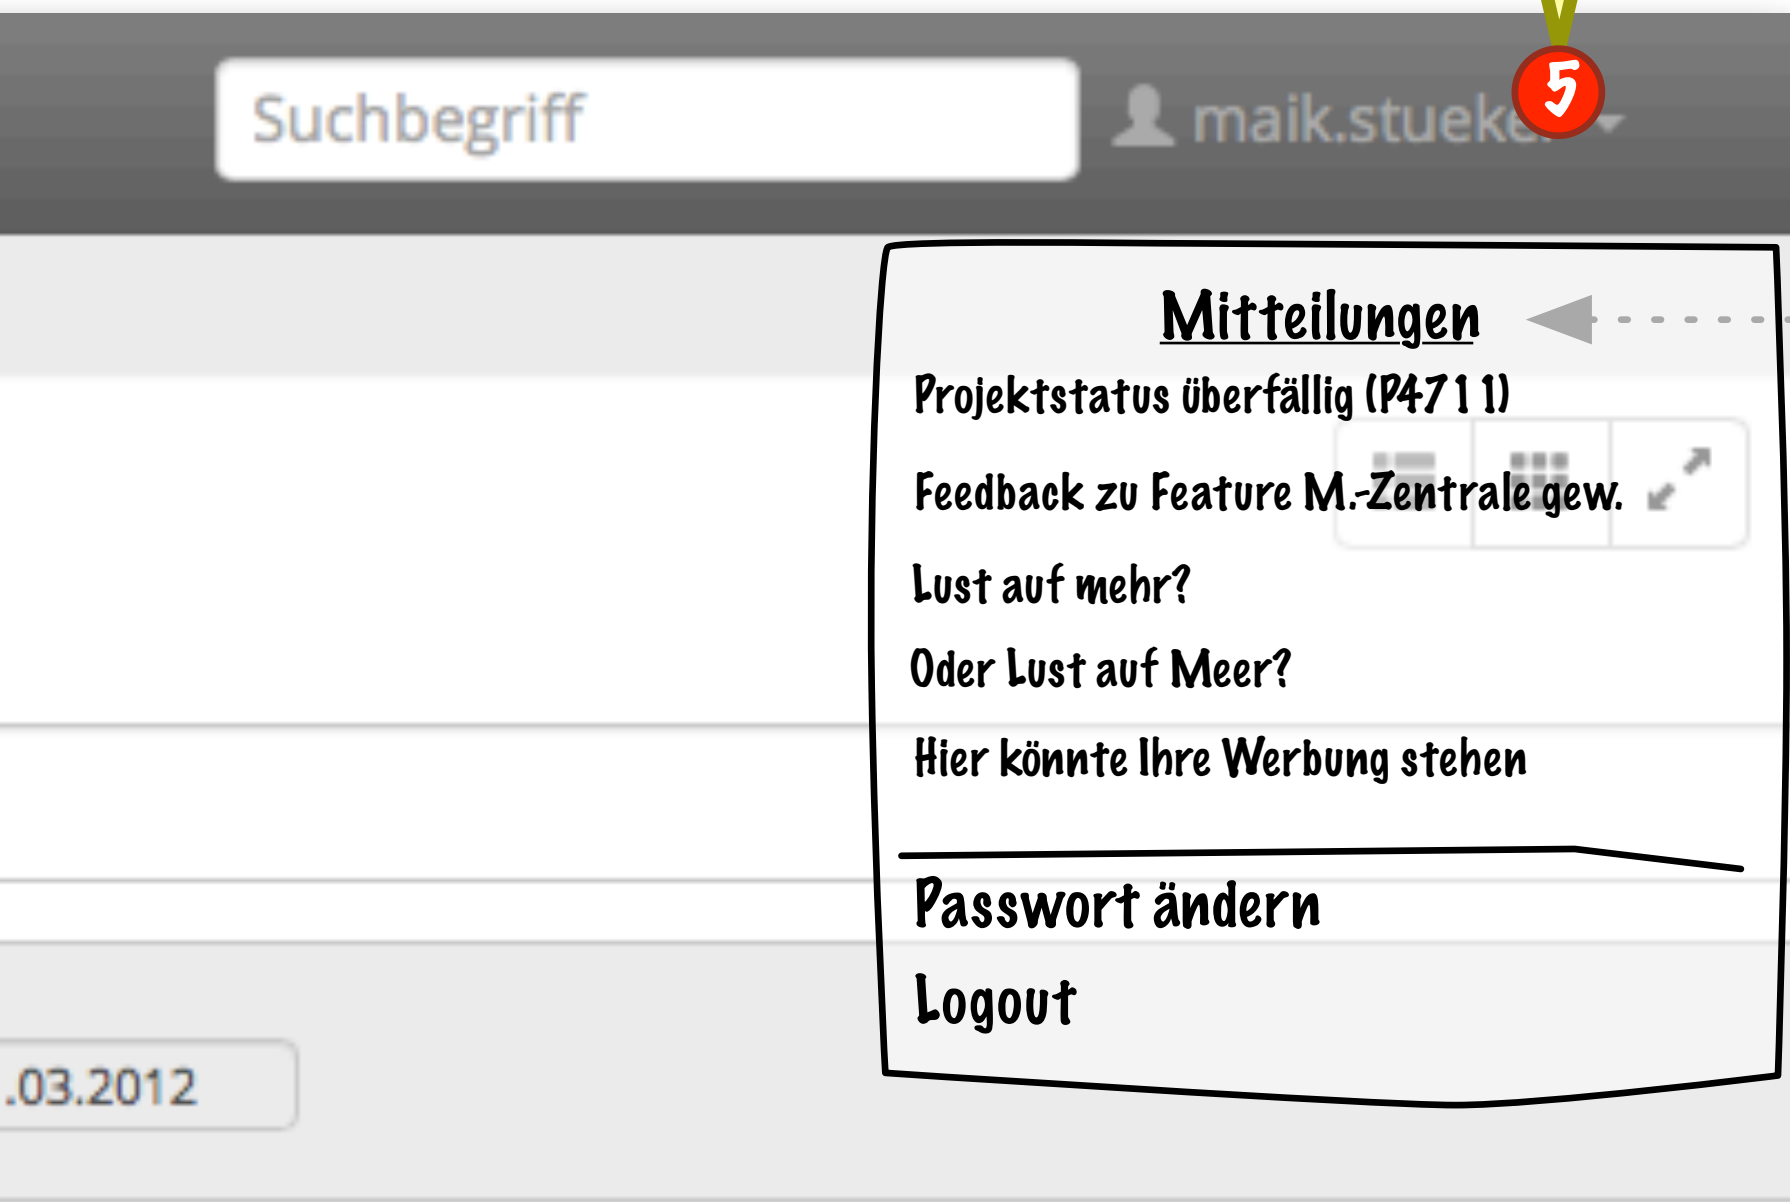

Counter für ungelesene Mitteilungen

Klick auf "Mitteilungen" öffnet die Mitteilungszentrale "MiZe"

Die neusten Mitteilungen werden direkt im Benutzermenü angezeigt. Bei Klick wird die Mitteilung direkt in der MiZe geöffnet.

MiZe im Overlay über der Seite

Als gelesen markieren

Öffnet Objekt in neuem Tab

Antworten

Wird direkt aus einem Objekt eine neue Mitteilung erzeugt, so wird das Objekt automatisch eingetragen. Ansonsten bleibt das Feld leer.